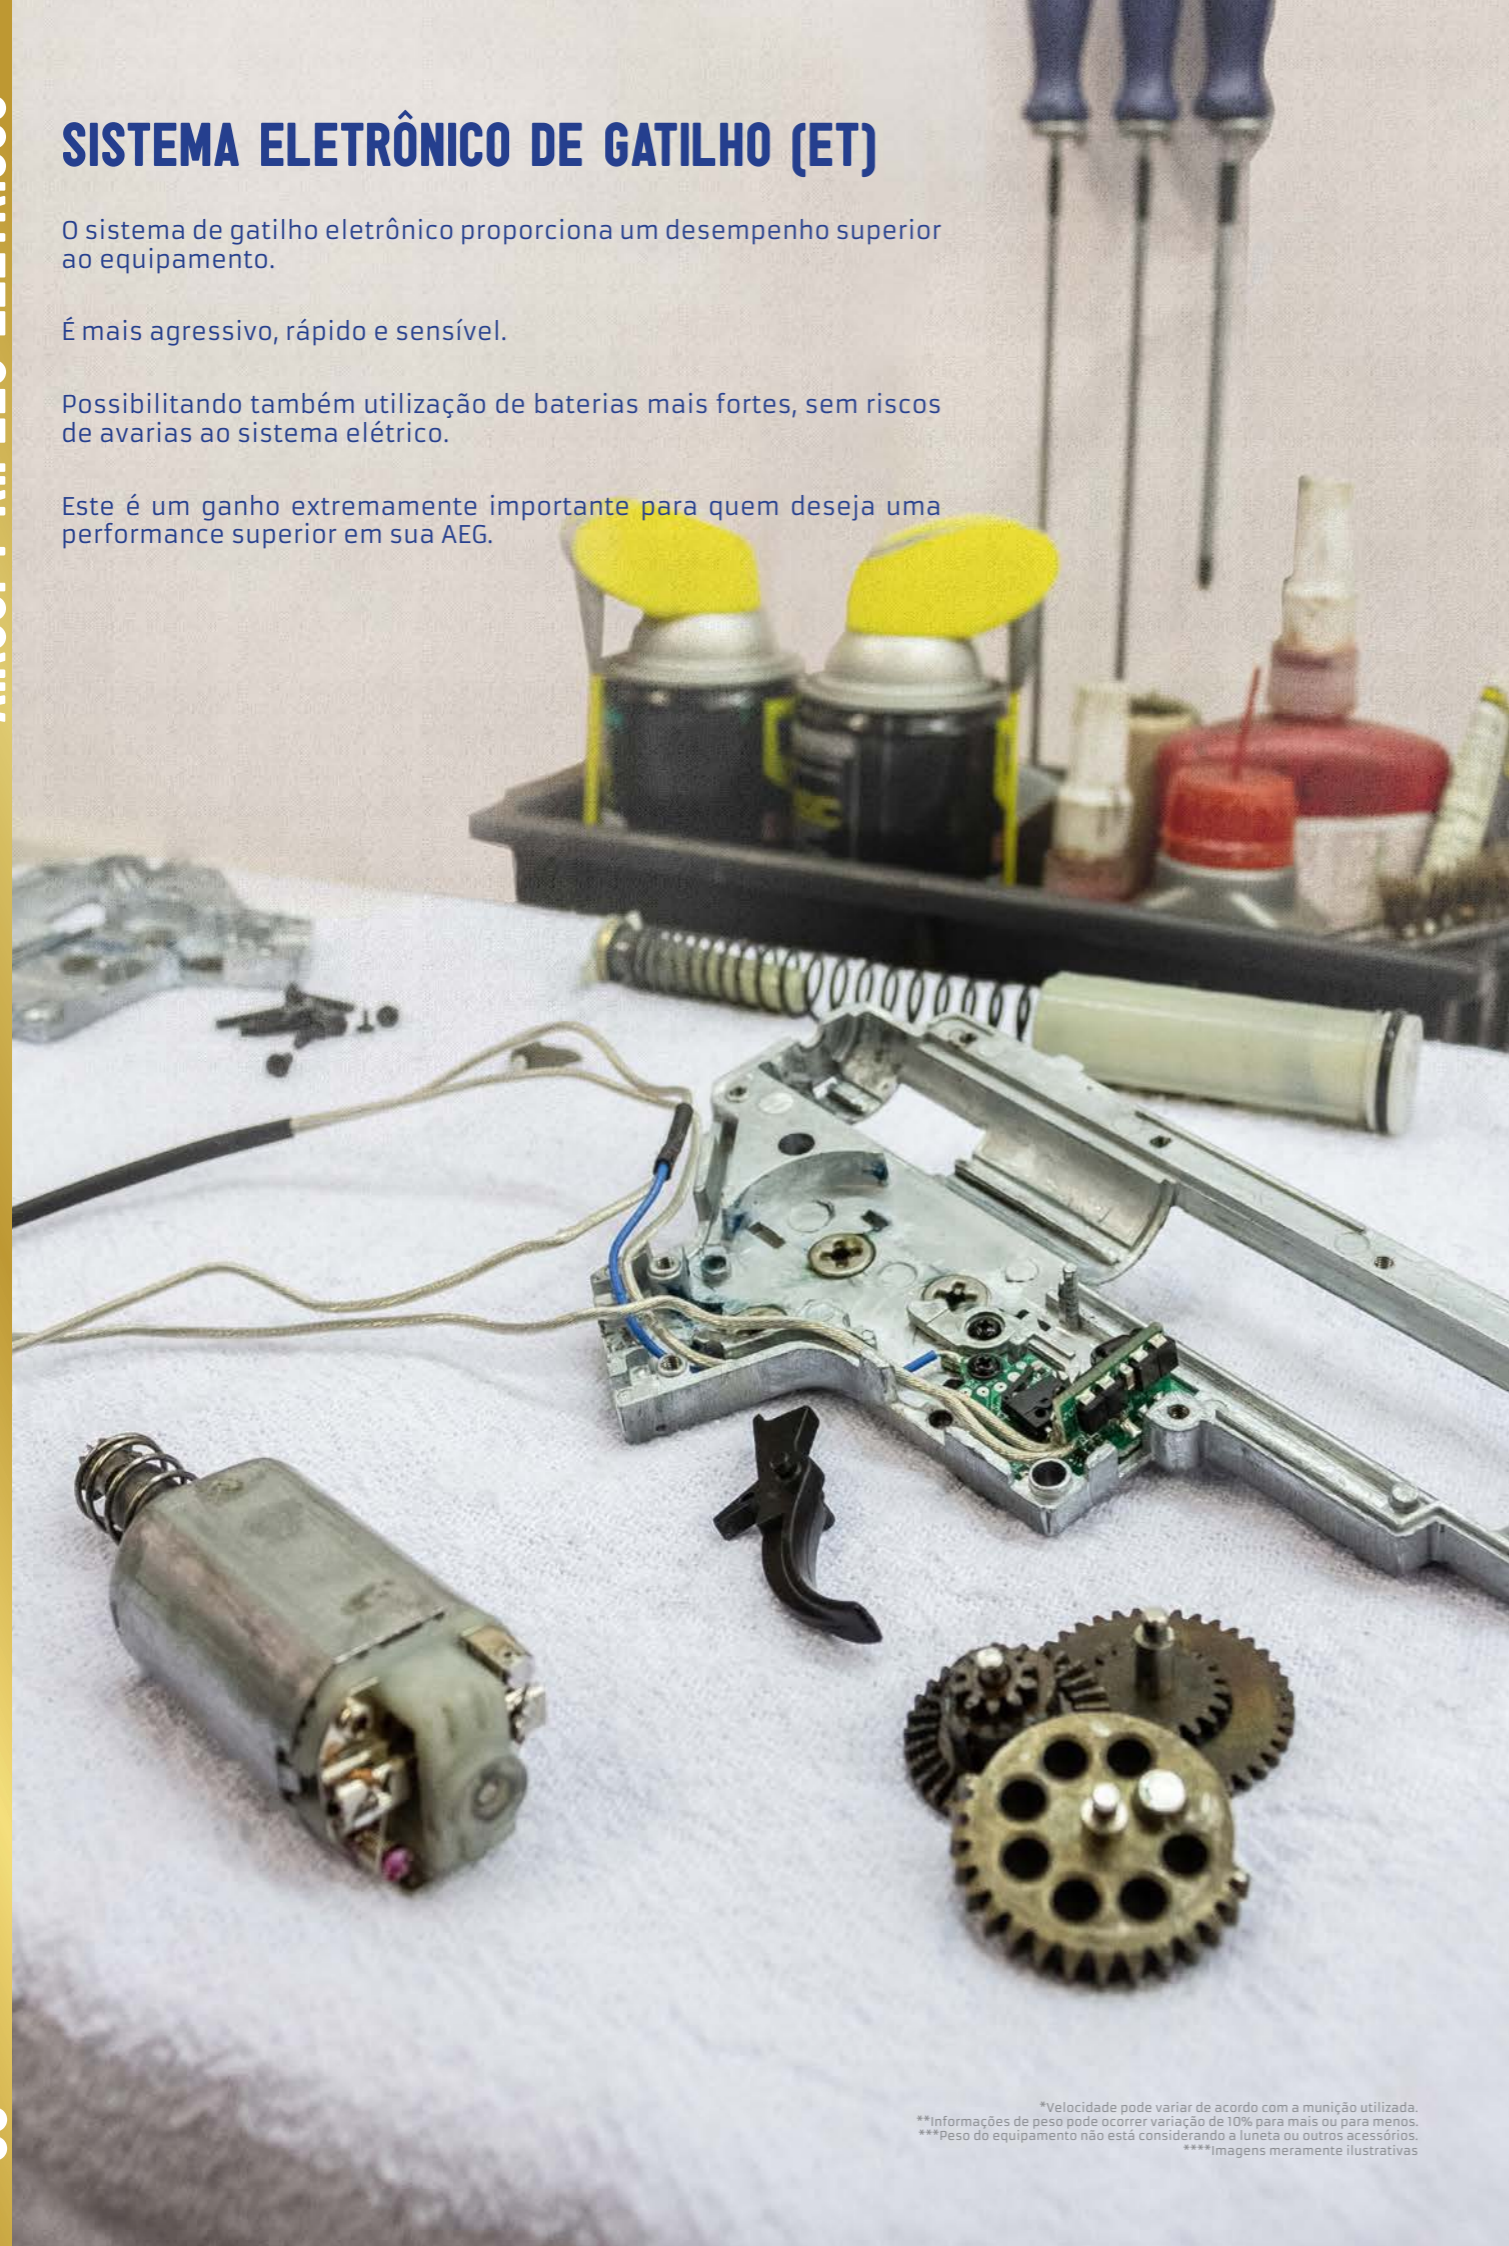

SISTEMA ELETRÔNICO DE GATILHO (ET)

O sistema de gatilho eletrônico proporciona um desempenho superior ao equipamento.

É mais agressivo, rápido e sensível.

Possibilitando também utilização de baterias mais fortes, sem riscos de avarias ao sistema elétrico.

Este é um ganho extremamente importante para quem deseja uma performance superior em sua AEG.

**Velocidade pode variar de acordo com a munição utilizada.
**Informações de peso pode ocorrer variação de 10% para mais ou para menos.
***Peso do equipamento não está considerando a luneta ou outros acessórios.
****Imagens meramente ilustrativas