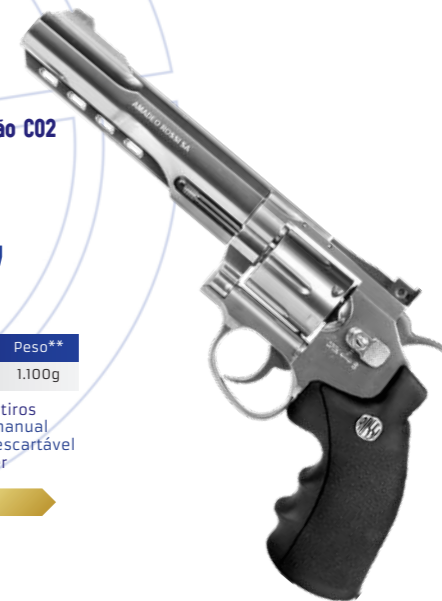

W702S

Revólver de Pressão CO2

1424509010

Calibre	Velocidade*	Peso**
4,5mm	130 m/s*	1.100g

- Capaci. do tambor: 06 tiros
- Trava de segurança manual
- Cápsula de CO2 12g descartável
- Acompanha Jet loader

LANÇAMENTO