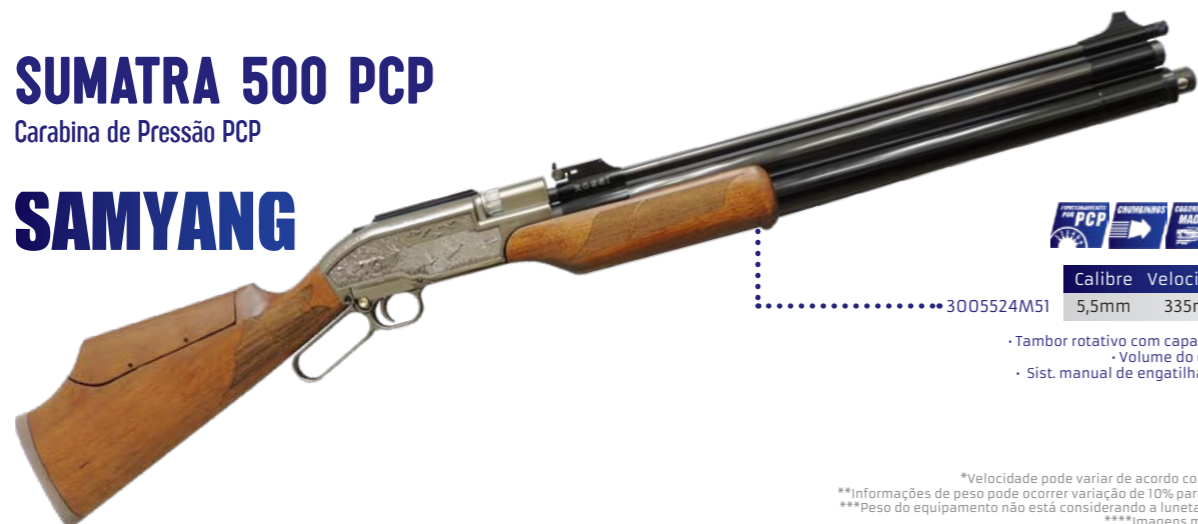

SUMATRA 500 PCP

Carabina de Pressão PCP

SAMYANG