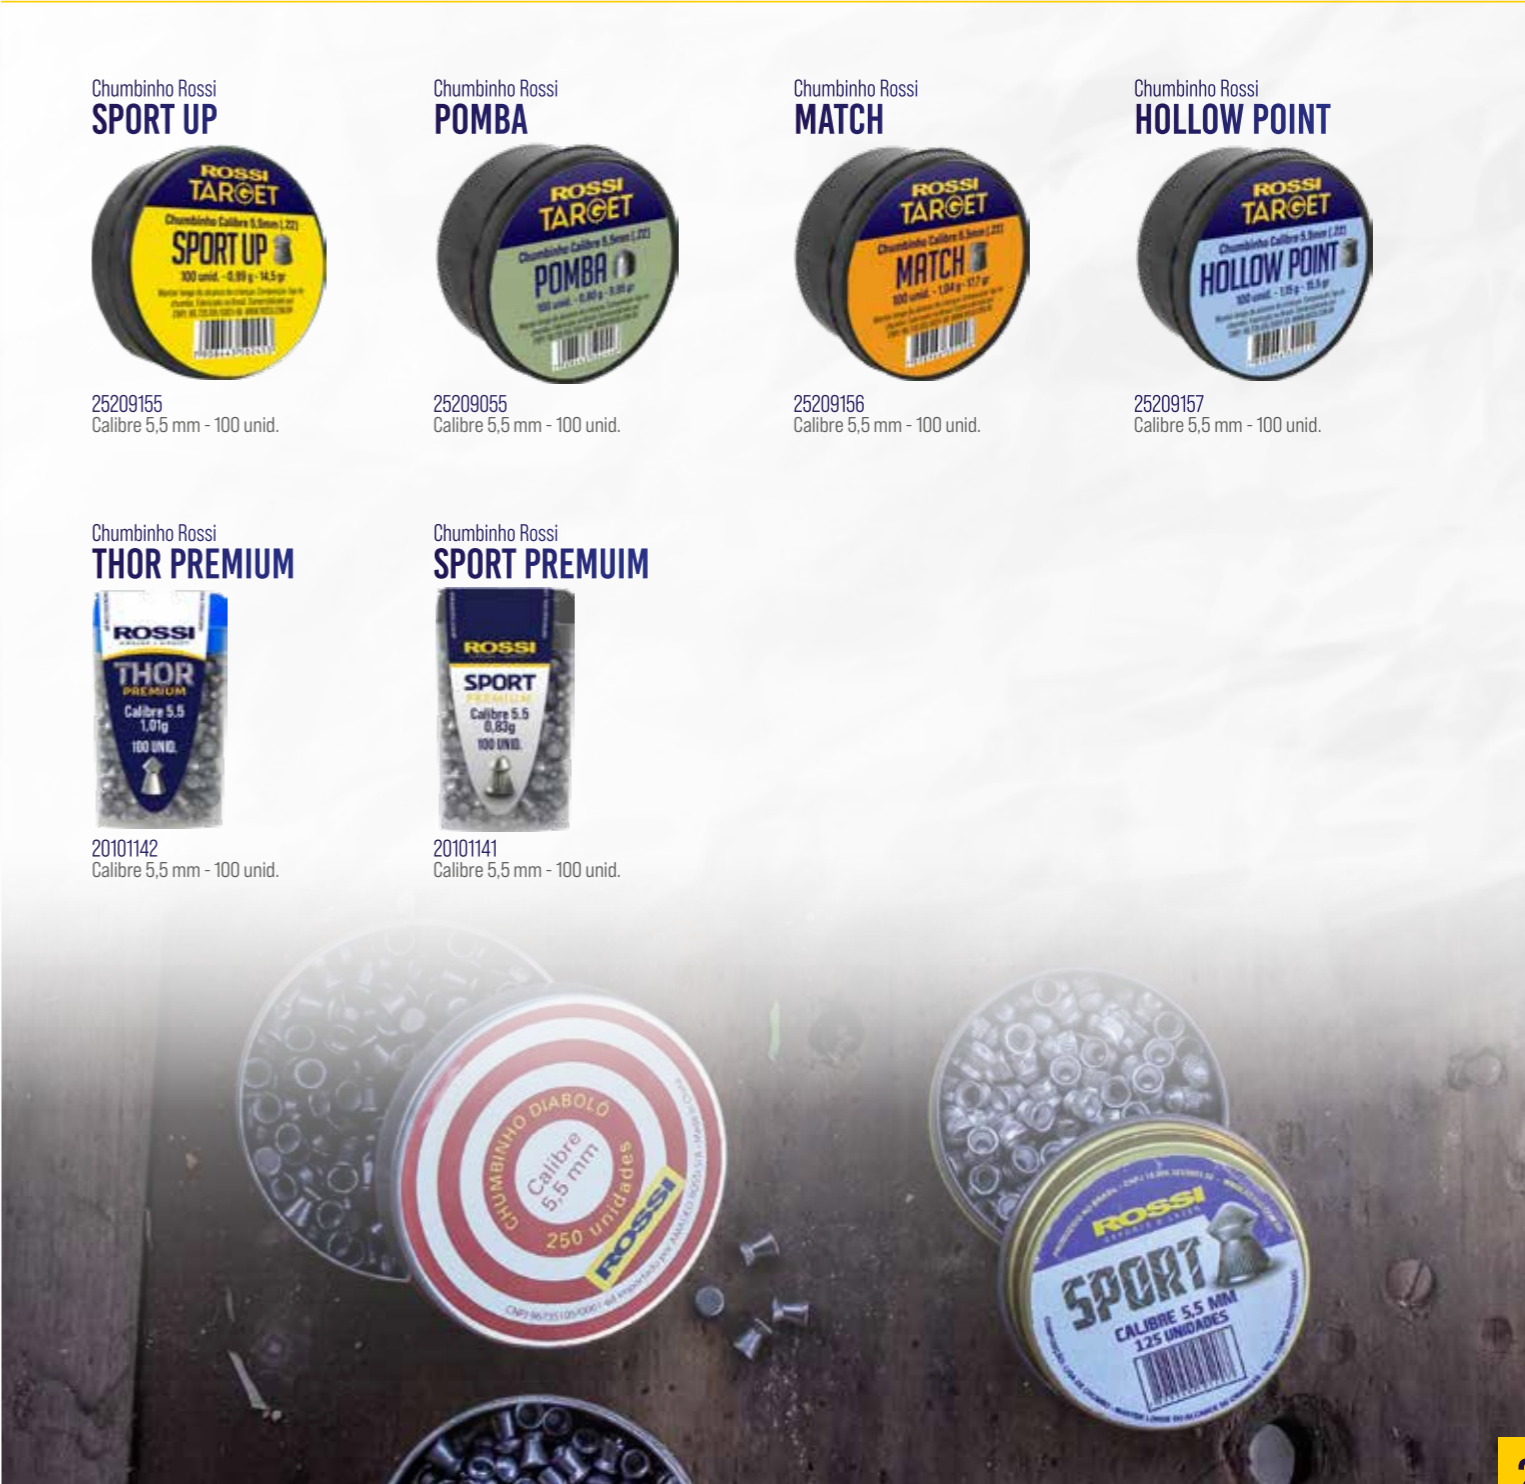

25206068 Calibre 5,5 mm 125 unid.

Chumbinho Rossi MONSTER

25206046 Calibre 5,5 mm - 150 unid.

Chumbinho Rossi PREDADOR

25206053 Calibre 5,5 mm - 250 unid.

Chumbinho Rossi HOLLOW POINT

25206043 Calibre 5,5 mm - 250 unid.

Chumbinho Rossi SPORT UP

25209155 Calibre 5,5 mm - 100 unid.

Chumbinho Rossi POMBA

25209055 Calibre 5,5 mm - 100 unid.

Chumbinho Rossi MATCH

25209156 Calibre 5,5 mm - 100 unid.

Chumbinho Rossi HOLLOW POINT

25209157 Calibre 5,5 mm - 100 unid.

Chumbinho Hatsan MATCH

20101127 Calibre 4,5 mm - 200 unid.

Chumbinho Hatsan MATCH

20101128 Calibre 5,5 mm - 100 unid.

Chumbinho Hatsan STRIKE

20101136 Calibre 5,5 mm - 250 unid.

Chumbinho Hatsan STRIKE

20101137 Calibre 6,35 mm - 200 unid.

Chumbinho Apolo POINTED

20101140 Calibre 6,35 mm - 200 unid.

Chumbinho Air Boss DOMED

20101139 Calibre 7,62 mm - 100 unid.

Chumbinho JSB PREDATOR POLYMAG

25207708 Calibre 5,5 mm - 200 unid.

Chumbinho JSB EXACT DIABOLO

25207667 Calibre 4,5 mm - 500 unid.

Chumbinho Rossi THOR PREMIUM

20101142 Calibre 5,5 mm - 100 unid.

Chumbinho Rossi SPORT PREMIUM

20101141 Calibre 5,5 mm - 100 unid.

Chumbinho JSB - Exact JUMBO DIAB.

25207666 Calibre 5,5 mm - 250 unid.

Chumbinho JSB - Exact HEAVY DIAB.

25207665 Calibre 5,5 mm - 250 unid.

Chumbinho JSB - Exact MONSTER DIAB.

25207664 Calibre 5,5 mm - 200 unid.

Chumbinho JSB - Exact JUMBO BEAST DIAB.

25207707 Calibre 5,5 mm - 150 unid.

Chumbinho JSB - Exact KING HEAVY

25207715 Calibre 6,35 mm - 150 unid.